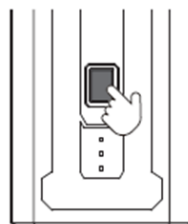

使用方法

△ご使用前に、バッテリー残量が十分であることを確認のうえご使用ください。

- ・ [3] のスイッチを1回押すと電源がONになり、弱風(LOW)が出ます。

このとき、最初の約2秒間 [4] のLEDがバッテリー残量を表示します。

その後、LED表示は風量レベル表示に切り替わります。

- ・ [3] のスイッチを押すごとに、風量が3段階で切り替わります。

- ・ **TURBOモード(長押し)**

電源のON/OFFや風量レベルに関係なく、どの状態からでも [3] のスイッチを長押しすると、一時的にTURBOモードに切り替わります。スイッチを離すと、元の状態に戻ります。

※バッテリー残量が1の状態でのTURBOモードのご使用はお控えください。バッテリーの寿命を縮めるおそれがあります。

■ ボタン操作による動作とLED表示

操作	動作	LED表示
1回押し	電源ON/LOW(弱)	バッテリー残量表示の後、LED1個点灯
2回押し	MID(中)	LED2個点灯
3回押し	HIGH(強)	LED3個点灯
4回押し	電源OFF	LED全消灯
長押し	TURBOモード	LED表示は変化しません

充電方法と注意事項

- ① 本体底面の [5] 充電用USBポートに、USB Type-Cケーブル(別売)を差し込みます。
- ② USBケーブルのもう一方をUSB充電器(別売)に接続し充電してください。このとき、バッテリー残量に応じてLEDが点滅していることを確認ください。
- ③ LEDは下から上へ順に点滅することで、充電レベルを表示します。LEDが3個すべて点灯すると、充電完了です。充電が完了したら、USBケーブルを取り外してご使用ください。

※初めて使用する際は、必ず満充電してからご使用ください。

※本製品をご使用後に本体が高温になっている場合は、十分に冷ましてから充電してください。

※使用環境温度の範囲内で充電してください。

※本製品に充電用USBケーブルは付属しておりません。市販のUSB Type-Cケーブルをご使用ください。

※カーオーディオやディスプレイオーディオなどの通信用USBポートには対応していません。

※製品仕様に記載の充電定格と同等以上(5V・2A以上)の能力を持つUSB充電器をご使用ください。

※充電しながらの使用はしないでください。故障の原因となります。

※USBポートやUSBケーブルのプラグ部分に汚れ、異物、液体が付着していないことを確認してから充電してください。

※分岐ケーブルやUSBハブなどを介した接続は避け必ず1対1の接続で充電してください。過電流により故障や火災の原因になることがあります。

※パソコンのUSBポートやUSBハブからの充電は、電流不足による充電不可や、パソコン・周辺機器への過負荷による損傷を招くおそれがあります。

※充電中に異臭・発煙・変形・破損・高温など異常が見られた場合は、ただちに充電を中止してください。

※ガソリン・シンナー・ガスなどの揮発性・可燃性の高い物の近くでは充電しないでください。

※濡れた手で触れないでください。火災・感電・故障の原因となります。

※長期間使用しない場合は、内蔵バッテリーの劣化を防ぐため、3か月に1回程度を目安に充電してください。完全放電状態での長期保管は電池の性能が低下し、充電できなくなる場合があります。

定格・製品仕様

商品名	AQ.ハイパーブローア mini
商品コード	00034276
バッテリー電圧	7.4V (3.7V × 2)
電源	内蔵リチウムイオンバッテリー (3.7V/2500mAh × 2)
充電電圧・電流 / 入力	5V・2A / USB Type-C
充電時間 ※ 1	最大約4~5時間 (0%から満充電まで)
回転数 (モード)	低風速 : 約19,000rpm 中風速 : 約39,000rpm 高風速 : 約78,000rpm TURBO : 約130,000rpm
連続使用時間 ※ 1 ※ 3	低風速 : 約100分 中風速 : 約40分 高風速 : 約15分 TURBO : 約8分
最大風速	約55m/s 以上(TURBOモード使用時)
作動温度範囲 ※ 2	0℃~+40℃
保管温度範囲	-20℃~+60℃
製品寸法	約142 × 70 × 38mm (付属品未装着時)
製品重量	約240g
主な材質	ABS樹脂
原産国	中国

※1 : 使用状況、周囲温度、充電状態により異なる場合があります。

※2 : 機器の損傷防止や安全確保のため、モーターおよび電池の過熱保護機能を搭載しています。内部温度が上昇すると保護機能が作動し、使用中に自動停止することがあります。その場合は、数分間冷ましてから再度起動してください。

※3 : 連続使用時は保護機能が作動し10分で停止をします。更に使用される場合は再度起動してご使用ください。

発売元:株式会社オートバックスセブン

〒135-8717 東京都江東区豊洲 5-6-52

オートバックスお客様相談センター

フリーコール:0120-454-771

受付時間:月~金 9:00~12:00 13:00~17:30

(祝日・年末年始休業日を除く)

<https://www.autobacs.com>